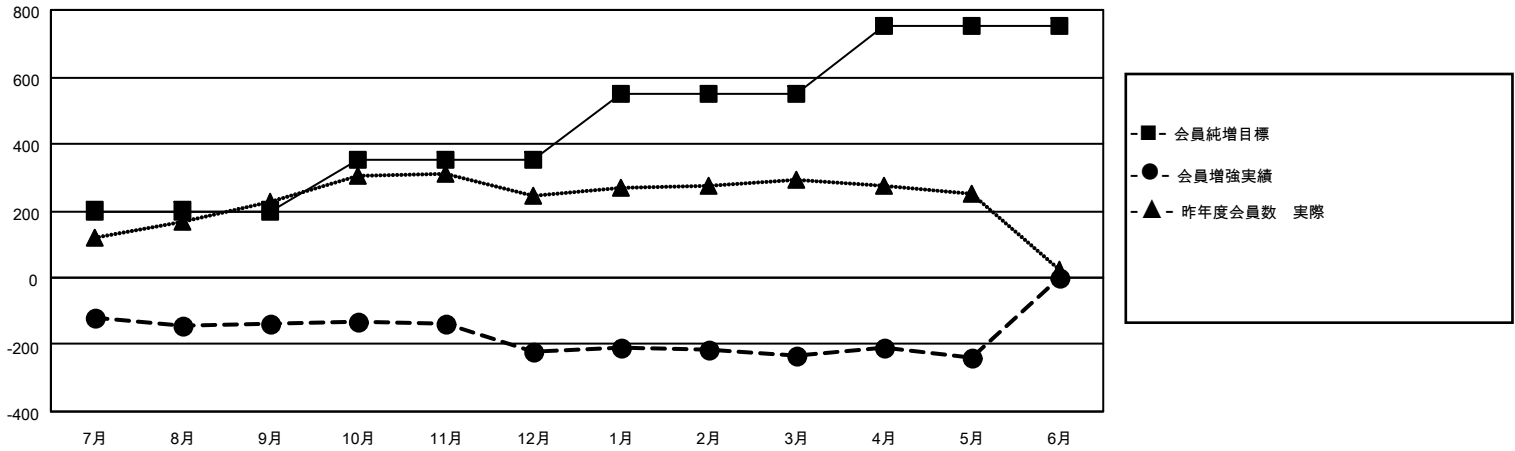

# MONTHLY MEMBERSHIP PROGRESS REPORT

地域 JAPAN

District 330 A

Results as of: 5/31/2021

クラブ			
結果：2020-2021			
四半期	新クラブ目標	新クラブ	解散クラブ
7月/8月/9月	0	0	2
10月/11月/12月	1	0	4
1月/2月/3月	1	0	0
4月/5月/6月	0	1	0

名			
結果：2020-2021			
四半期	会員純増目標	会員増強実績	退会者(転籍を含む)実際
7月/8月/9月	200	95	228
10月/11月/12月	150	83	164
1月/2月/3月	200	58	65
4月/5月/6月	200	76	73

新クラブ目標及び実績累計

会員目標及び実績累計

解散クラブ: 6	96 CLUBS OF 199 一名以上の新会員を登録	<b>男女別</b> 男性 4,163 (72.14%) 女性 1,608 (27.86%)
<b>退会者</b> 物故会員 49 クラブ解散 11 その他 470 合計 530	<a href="#">会員累計データを見るには、ここをクリック</a>	世帯主/家族会員合計 2,335 国際会費半額の家族会員 1,457