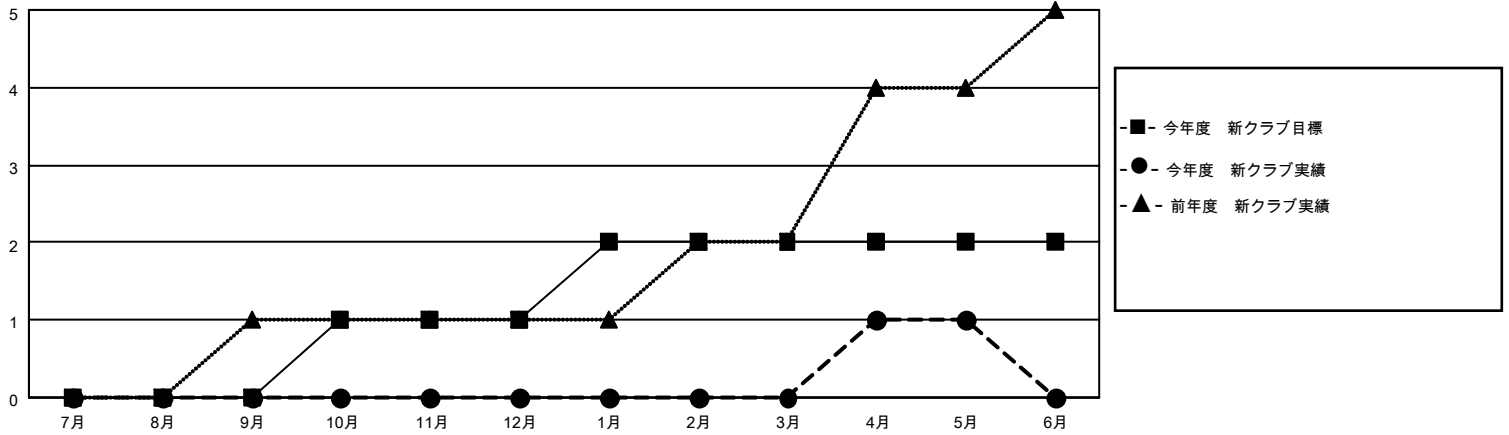

# MONTHLY MEMBERSHIP PROGRESS REPORT

地域 JAPAN

District 330 A

Results as of: 5/31/2021

クラブ			
結果：2020-2021			
四半期	新クラブ目標	新クラブ	解散クラブ
7月/8月/9月	0	0	2
10月/11月/12月	1	0	4
1月/2月/3月	1	0	0
4月/5月/6月	0	1	0

名			
結果：2020-2021			
四半期	会員純増目標	会員増強実績	退会者(転籍を含む)実際
7月/8月/9月	200	95	228
10月/11月/12月	150	83	164
1月/2月/3月	200	58	65
4月/5月/6月	200	76	73

新クラブ目標及び実績累計

会員目標及び実績累計

解散クラブ: 6	96 CLUBS OF 199 一名以上の新会員を登録	<b>男女別</b> 男性 4,163 (72.14%) 女性 1,608 (27.86%)
<b>退会者</b> 物故会員 49 クラブ解散 11 その他 470 合計 530	<a href="#">会員累計データを見るには、ここをクリック</a>	世帯主/家族会員合計 2,335 国際会費半額の家族会員 1,457